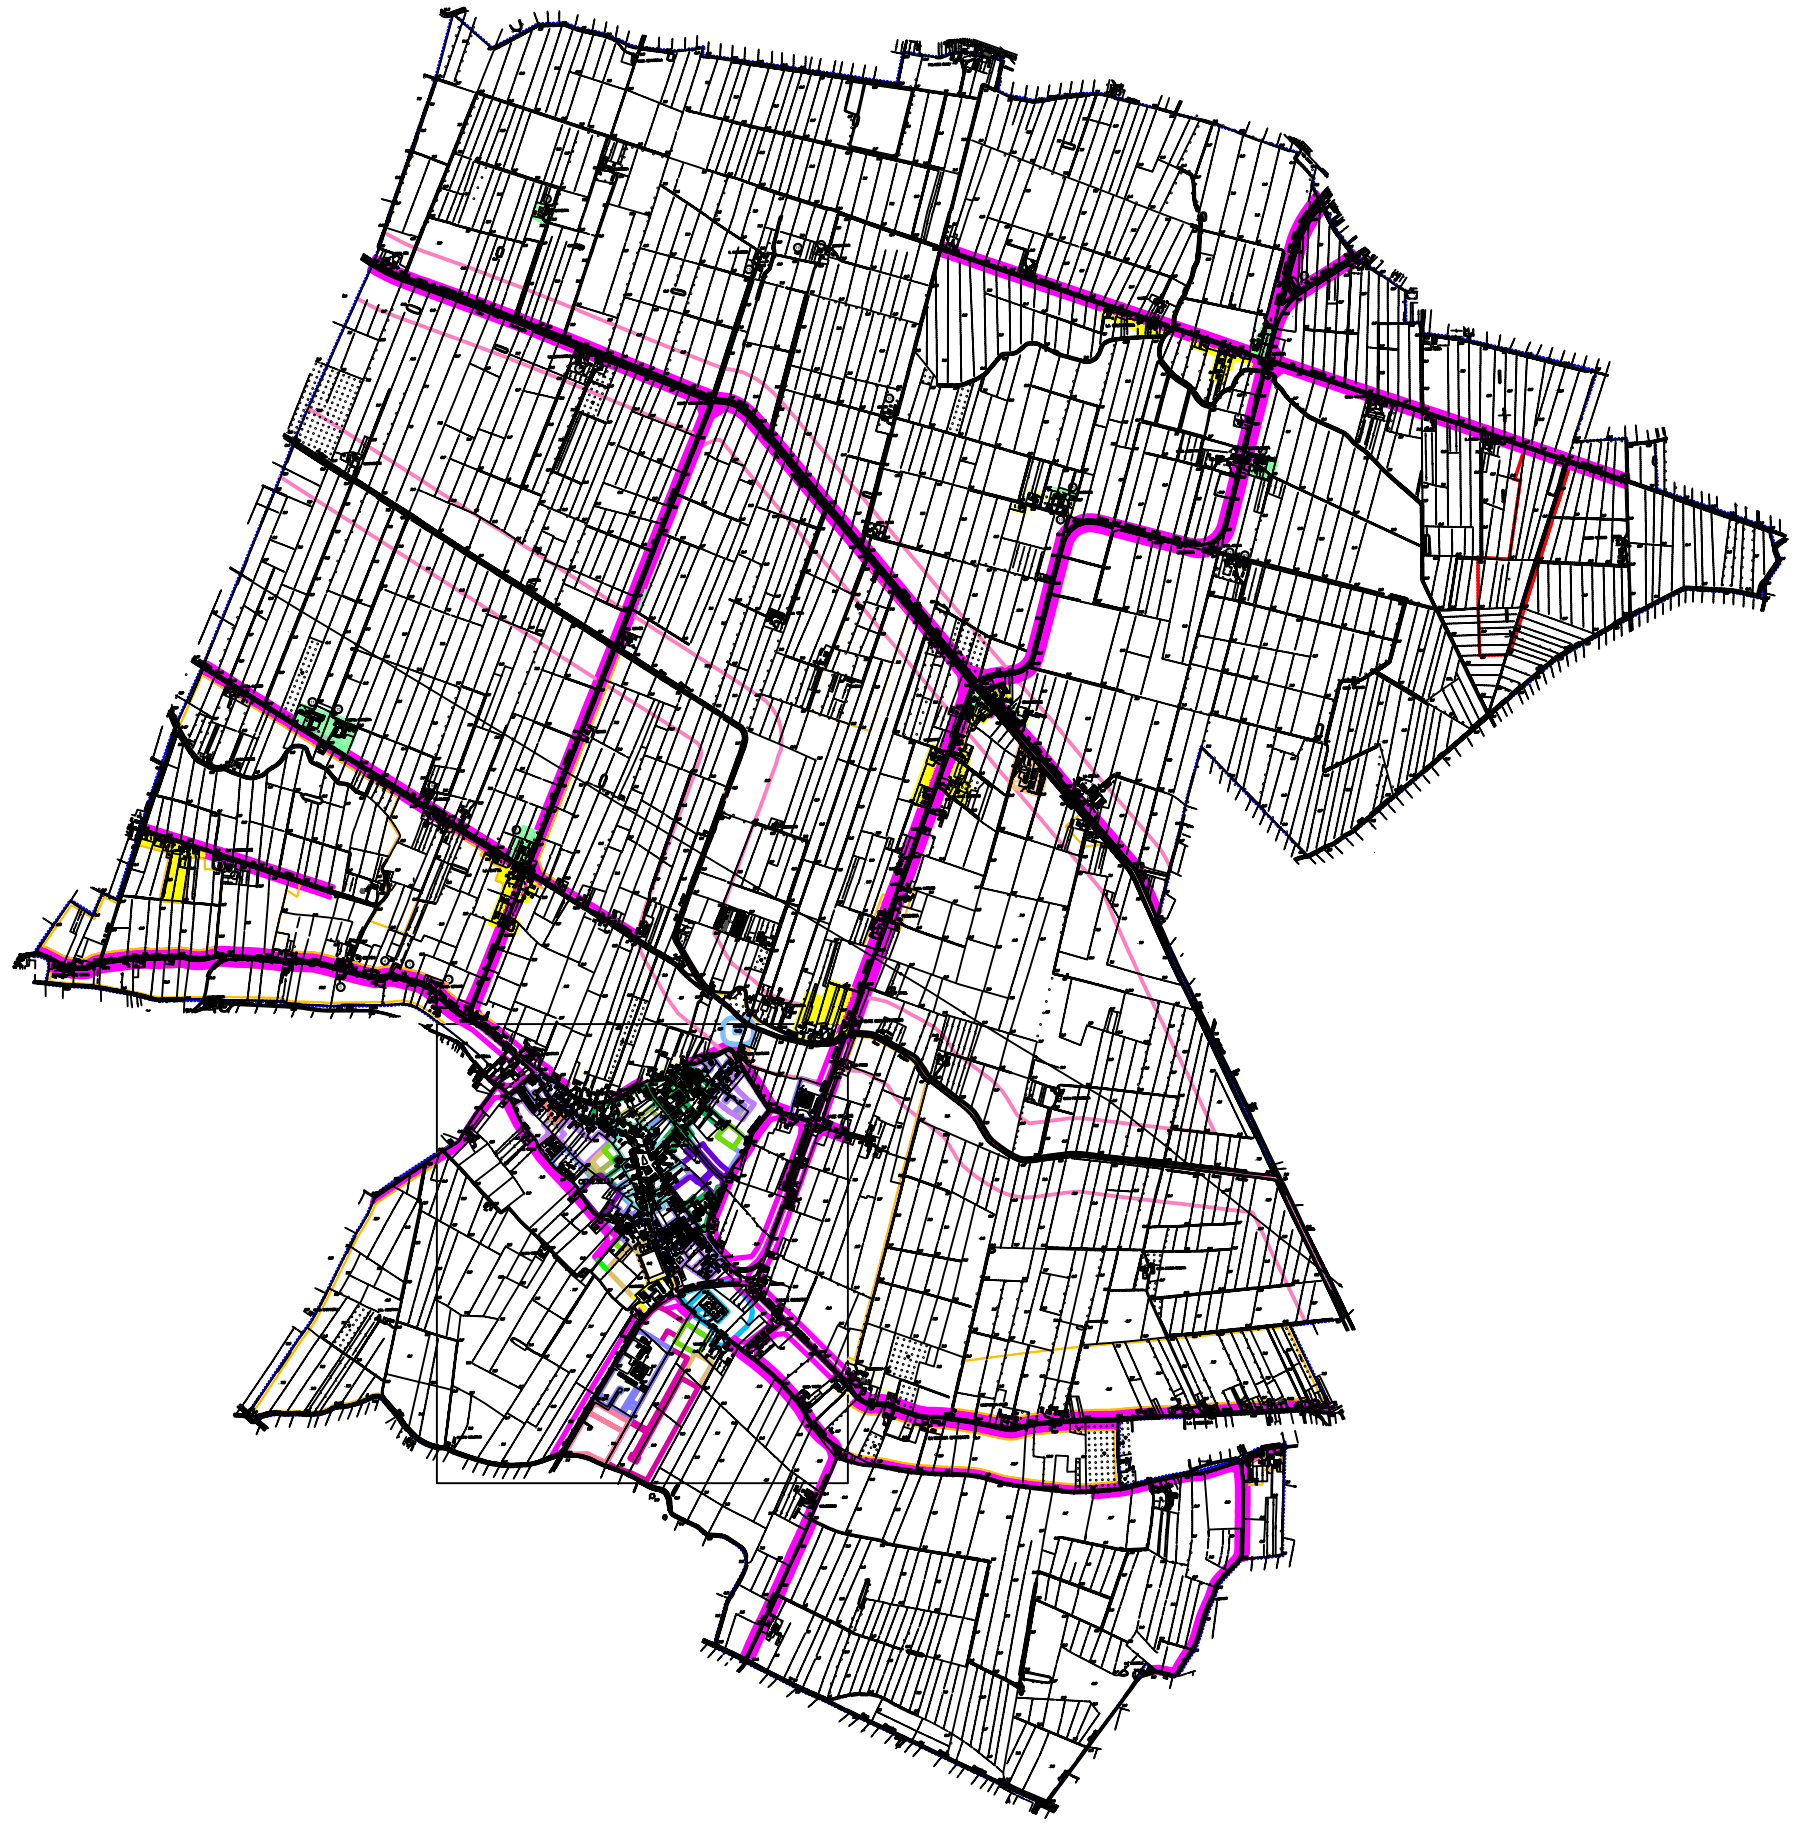

**Comune di**  
**Canonica - 1924** **P.R.G.**

Scale: 1:10000

Varianti al Piano Regolatore Generale:

- 1. Variante
- 2. Variante
- 3. Variante
- 4. Variante

Legenda:

- 1. Variante
- 2. Variante
- 3. Variante
- 4. Variante

- LEGENDA**
- ZONE RESIDENZIALI**
- Zone A1: Conoscenza di tipo residenziale
  - Zone A2: Conoscenza di tipo residenziale
- ZONE PRODUTTIVE**
- Zone P1: Agricoltura
- ZONE AGRICOLE**
- Zone A3: Agricoltura irrigua
  - Zone A4: Agricoltura irrigua
  - Zone A5: Agricoltura irrigua
- Approfondimenti**
- Zone A6: Approfondimenti
- Zone di Interesse Pubblico**
- Zone I1: Interesse Pubblico
  - Zone I2: Interesse Pubblico
- Chiusura Consorzio**
- Zone C1: Chiusura Consorzio
- Linee di Indirizzo**
- Linee L1: Linee di Indirizzo
  - Linee L2: Linee di Indirizzo